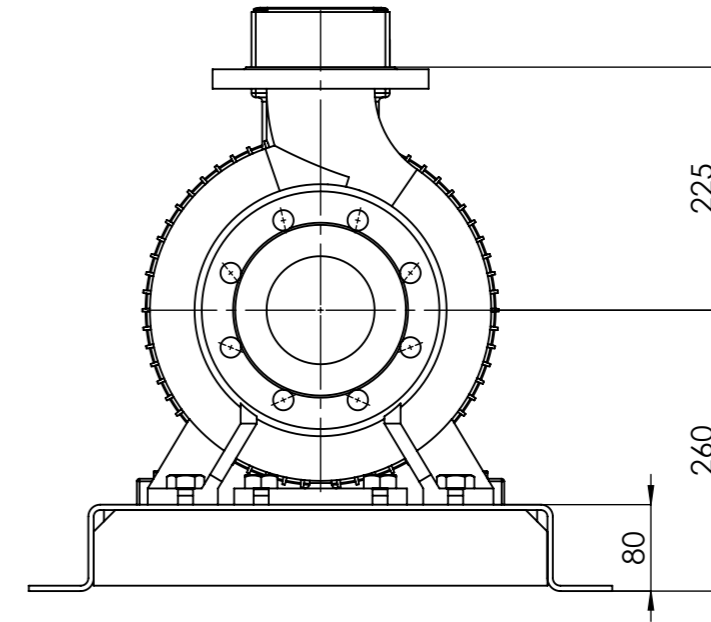

# NHVe.80-160 [22,0 kW] n= 2900 obr/min

NHVe.80-160	22,0kW/2900 rpm	 Grudziądz Ul. Droga Jeziorna 8
	180-2	