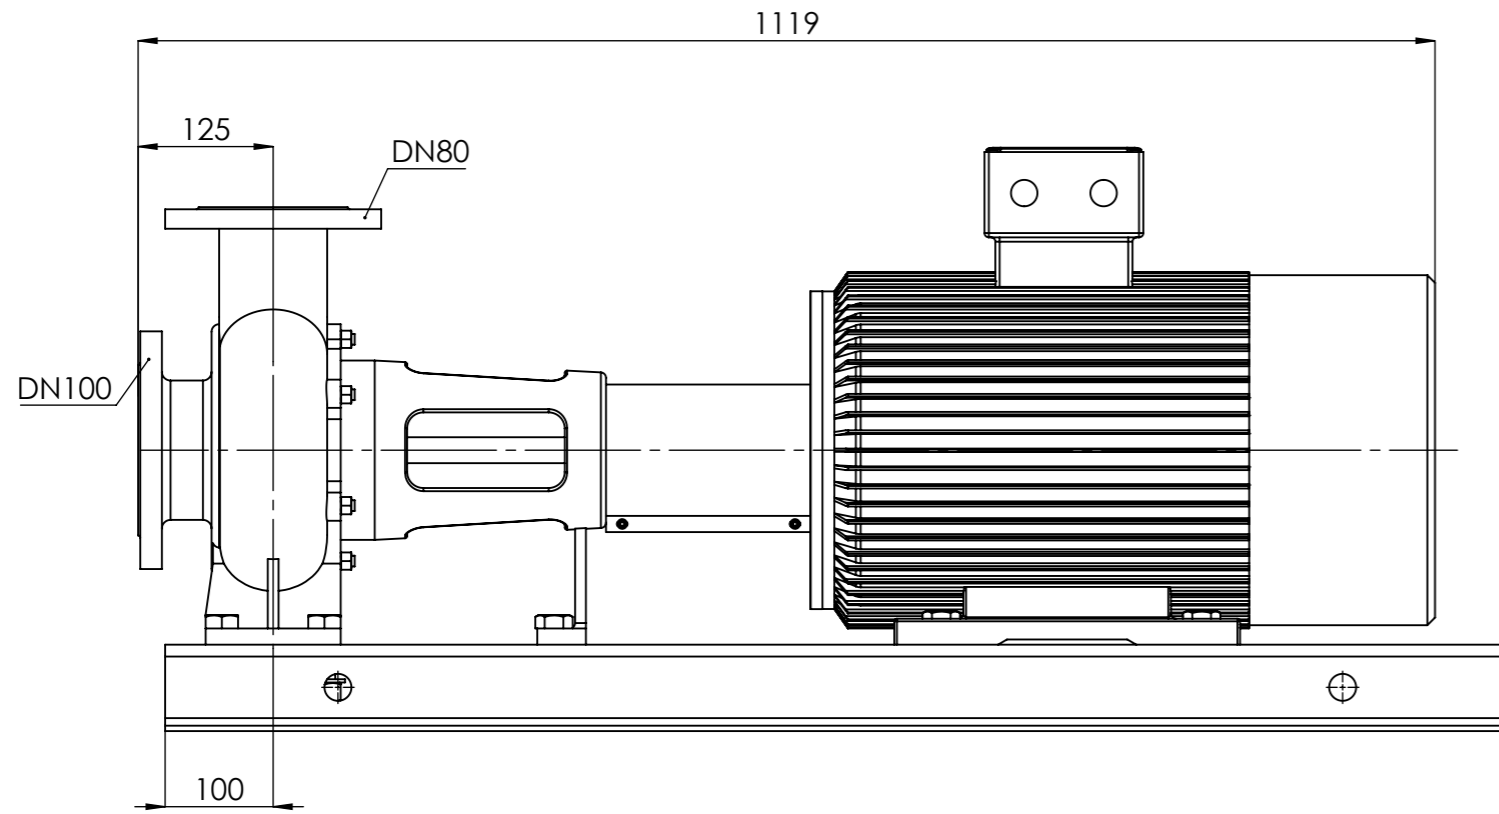

# NHVe.80-160 [22,0 kW] n= 2900 obr/min

NHVe.80-160	22,0kW/2900 rpm	 Grudziądz Ul. Droga Jeziorna 8
	180-2	