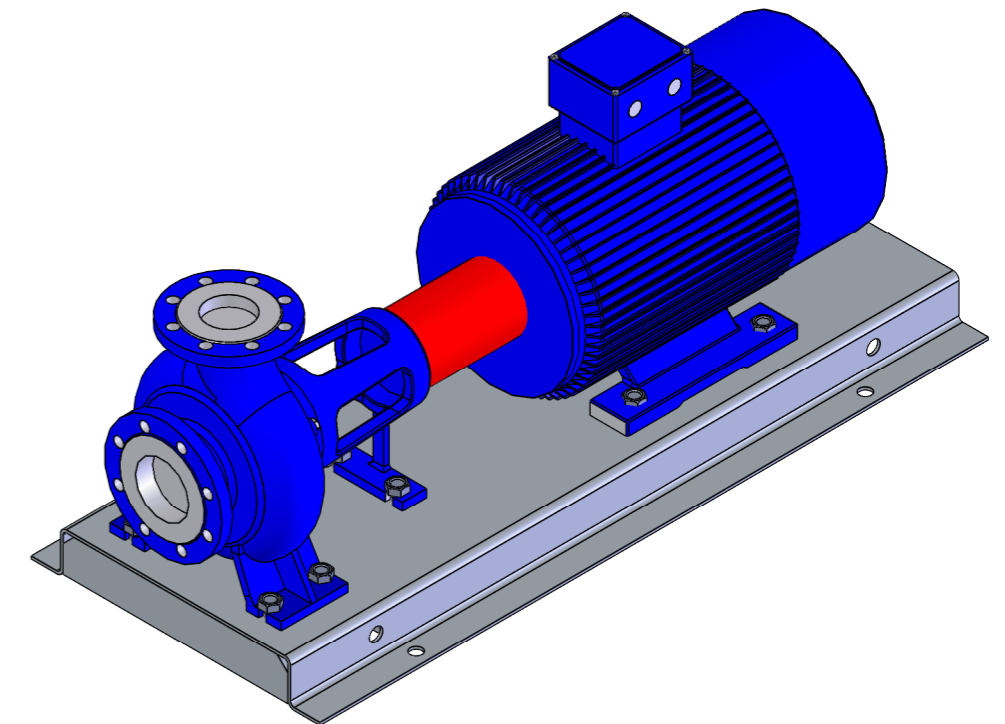

# NHVe.80-160 [22,0 kW] n= 2900 obr/min

NHVe.80-160	22,0kW/2900 rpm	 Grudziądz Ul. Droga Jeziorna 8
	180-2	