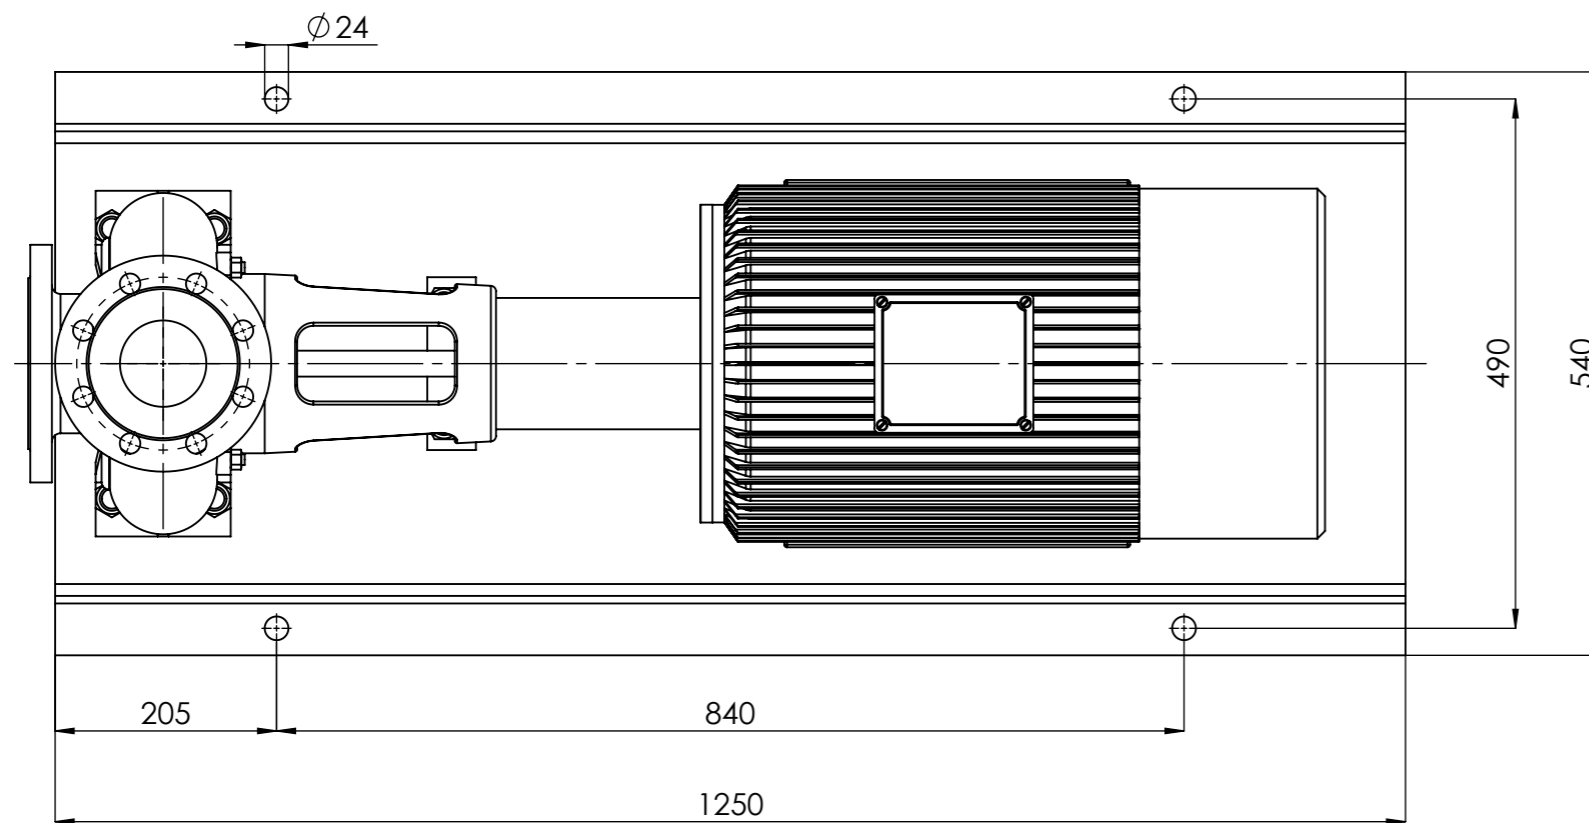

# NHVe.80-160 [22,0 kW] n= 2900 obr/min

NHVe.80-160	22,0kW/2900 rpm	 Grudziądz Ul. Droga Jeziorna 8
	180-2	